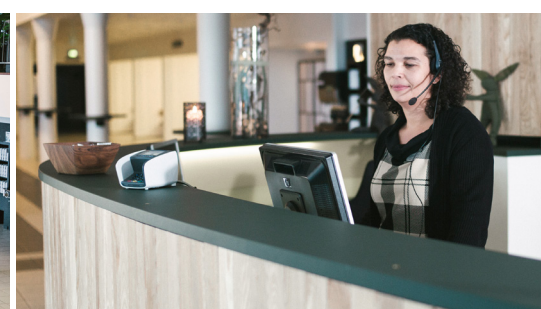

5-STJERNET
BELIGGENHED MIDT I DEN
SMUKKESTE NATUR

Inspirerende interiør skaber optimale rammer for mødet og konferencen

Midt i noget af Danmarks smukkeste natur ligger Danmarks aktive hotel og konferencecenter. Vi har valgt at trække naturen indenfor, for at give vores gæster nogle anderledes og inspirerende oplevelser.

Uanset om du er forretningsrejsende eller møde/kursusdeltager, bliver du mødt af vores altid smilende personale i den flotte reception. I det smukke foyerområde kan du nyde en kop kaffe eller læse dagens avis. Overalt er der anvendt naturmaterialer, der skaber en hyggelig og varm atmosfære.

I forbindelse med jeres møder, kurser og konferencer tilbyder vi næsten alle tænkelige indendørs- og udendørs faciliteter, hvoraf de fleste er gratis. Benyt jer fx af vores fitnessrum eller snup en løbetur i området. Overrask mødedeltagerne med en aktivitet fra vores TIMEOUT koncept, der rummer et hav af pause- og aktivitetsmuligheder. Vi kan løfte stort set alle typer af opgaver og med én fast kontaktperson, der følger jeres arrangement til dørs, er alt det praktiske i de bedste hænder hos os.

Vores restaurant og køkken serverer kulinariske oplevelser til frokost og middag - altid tilberedt af gode og ofte lokale råvarer.

Vi glæder os til at byde jer velkommen!

Generelt

- Fri WiFi på hele hotellet
- Bar og restaurant
- Over 800 gratis P-pladser
- El-opladning til biler
- Svanemærket
- 35 fleksible mødelokaler
- Open space områder

Værelser

- 187 røgfrie værelser
- 544 sengepladser
- Handicapvenlige værelser

Timeout pause koncept

- Mange inden- og udendørs aktiviteter
- Øger kreativiteten hos deltagerne
- Styrker teamånden

Beliggenhed

- 12 km fra Vejle
- 20 km fra Billund lufthavn
- Placeret i grønne omgivelser